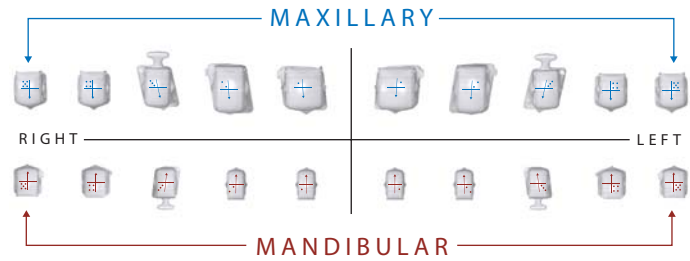

Opal Bracket

Opal™ Bracket

БР Е К Е Т С И С Т Е М Ы

- Низкое трение
- Закругленная форма
- Праймер Opal Prime обладает низкой вязкостью
- Адгезив Opal Bond - идеальная прочность (62% наполнителя по весу)

- 1 Стрелки направлены на окклюзионную поверхность
- 2 Вертикальная стрелка, параллельная основе брекетов, обеспечивает правильное позиционирование
- 3 Легкая брекеты идентификация
- 4 Горизонтальная линия указывает на дуговую проволоку