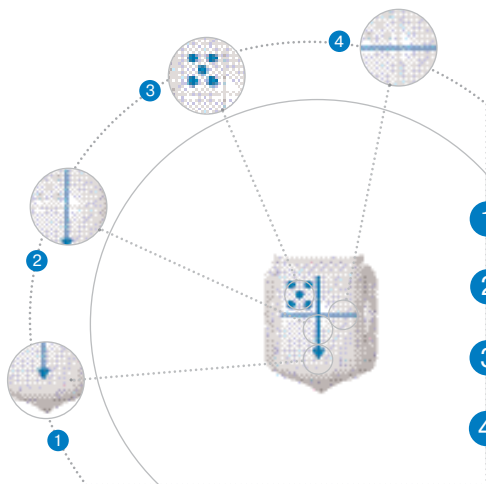

Opal Bracket

Opal™ Bracket

БР Е К Е Т С И С Т Е М Ы

- Низкое трение
- Закругленная форма
- Праймер Opal Prime обладает низкой вязкостью
- Адгезив Opal Bond - идеальная прочность (62% наполнителя по весу)

- 1 Стрелки направлены на окклюзионную поверхность
- 2 Вертикальная стрелка, параллельная основе брекетов, обеспечивает правильное позиционирование
- 3 Легкая брекеты идентификация
- 4 Горизонтальная линия указывает на дуговую проволоку

Roth Prescription .022

Torque	-7°	-7°	-2°	+8°	+12°	+12°	+8°	-2°	-7°	-7°
Angulation	0°	0°	+13°	+9°	+5°	+5°	+9°	+13°	0°	0°
Maxillary	5	4	3	2	1	1	2	3	4	5
Mandibular	5	4	3	2	1	1	2	3	4	5
Angulation	-1°	-1°	+7°	0°	0°	0°	0°	+7°	-1°	-1°
Torque	-22°	-17°	-11°	-1°	-1°	-1°	-1°	-11°	-17°	-22°

Отдельные Брекеты (10 шт.)

2605	Брекеты Opal UL1	2615	Брекеты Opal LL1
2606	Брекеты Opal UL2	2616	Брекеты Opal LL2
2607	Брекеты Opal UL3	2617	Брекеты Opal LL3
2608	Брекеты Opal UL4	2618	Брекеты Opal LL4
2609	Брекеты Opal UL5	2619	Брекеты Opal LL5
2610	Брекеты Opal UR1	2620	Брекеты Opal LR1
2611	Брекеты Opal UR2	2621	Брекеты Opal LR2
2612	Брекеты Opal UR3	2622	Брекеты Opal LR3
2613	Брекеты Opal UR4	2623	Брекеты Opal LR4
2614	Брекеты Opal UR5	2624	Брекеты Opal LR5